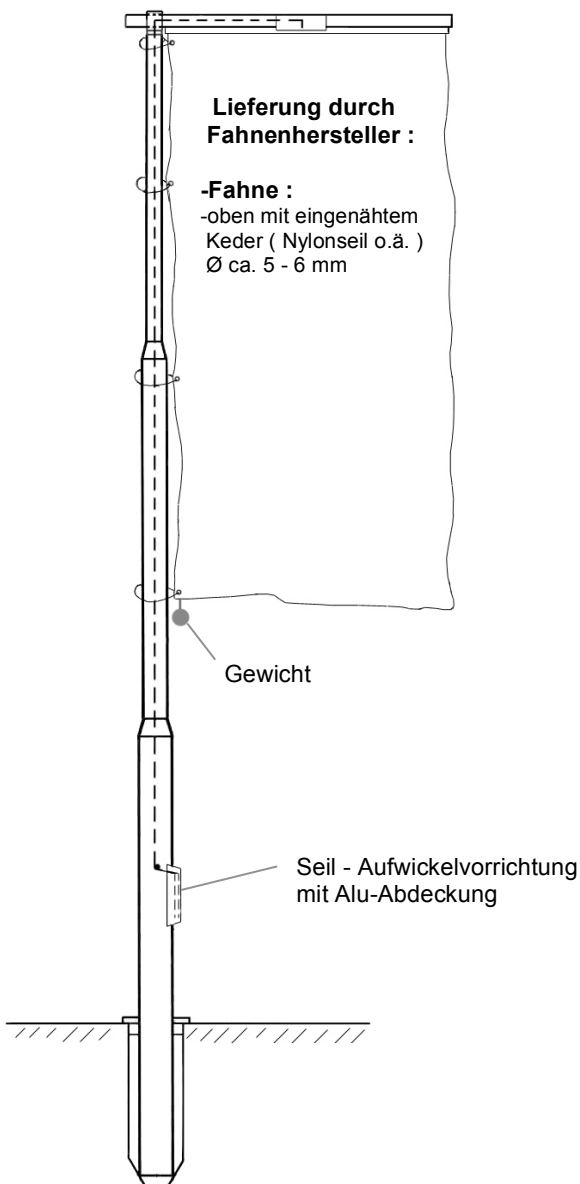

## Nachrüstset Fahnenhissvorrichtung Typ FM QA/EXPO

Ausleger 360° frei drehbar, mit absenkbarer Fahnenhalterung und innenliegender Seilführung

für Flaggenbreiten : 150 / 120 / 100 / 80 cm

Bei Bestellung werden folgende Angaben benötigt:

- Mastlänge: ..... m
- Der obere Mast-Innendurchmesser ..... mm
- Fahnenbreite ..... cm