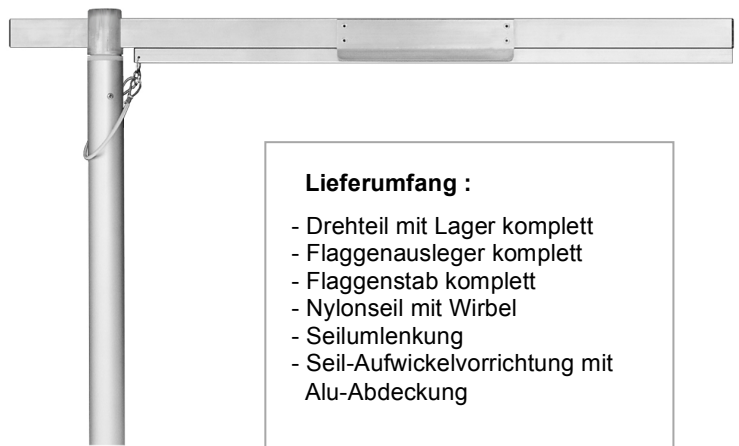

## Nachrüstset Fahnenhissvorrichtung Typ FM QA/EXPO

Ausleger 360° frei drehbar, mit absenkbarer Fahnenhalterung und innenliegender Seilführung

für Flaggenbreiten : 150 / 120 / 100 / 80 cm

Bei Bestellung werden folgende Angaben benötigt:

- Mastlänge: ..... m
- Der obere Mast-Innendurchmesser ..... mm
- Fahnenbreite ..... cm