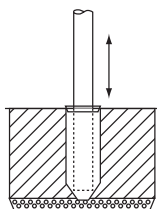

Fahnen-Masten

Bodenrohr

Bodenhülse mit Zentrierrieng

Fundamentgrösse

Mast bis 6 m	60 x 60 x 70 cm
Mast bis 8 m	80 x 80 x 70 cm
Mast bis 10 m	90 x 90 x 70 cm
Mast bis 12 m	100 x 100 x 70 cm

Fahnen-Masten

Hissfahnen-Mast, STANDARD

Fahnenmast Standard für Hissfahnen, bestehend aus: Zylindrischen ALU-Rohren, Kunststoffzweibel, einfachem Seilwickler, Polyester-Seil, Seilverbindungsbride, Fahnenhalter, Bodenrohr (optional Bodenhülse)

Art.-Bez.	Grösse	CHF	Rabatt
FM HS 5ZR	Höhe ab Boden 5 m, 2-teilig, ø60/60 mm, Bodenrohr	230.–	MR3
FM HS 6ZR	Höhe ab Boden 6 m, 1-teilig, ø60 mm, Bodenrohr	210.–	MR3
FM HS 7ZR	Höhe ab Boden 7 m, 2-teilig, ø80/60 mm, Bodenrohr	355.–	MR3
FM HS 8ZR	Höhe ab Boden 8 m, 2-teilig, ø80/60 mm, Bodenrohr	380.–	MR3