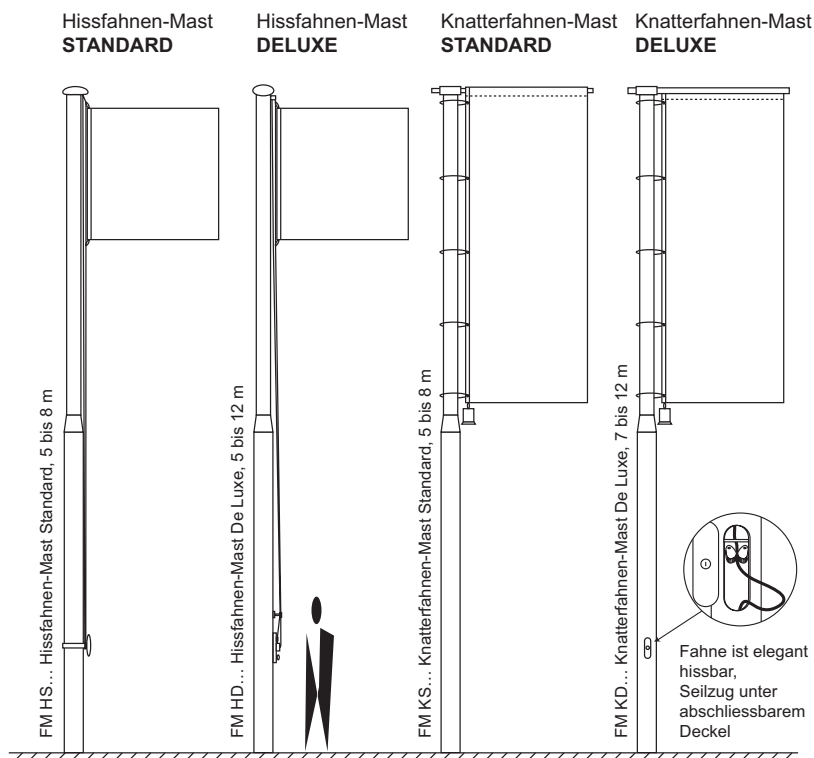

Fahnen-Masten

Bodenrohr

Bodenhülse mit Zentrierrieng

Fundamentgrösse

Mast bis 6 m	60 x 60 x 70 cm
Mast bis 8 m	80 x 80 x 70 cm
Mast bis 10 m	90 x 90 x 70 cm
Mast bis 12 m	100 x 100 x 70 cm

Fahnen-Masten

Hissfahnen-Mast, STANDARD

Fahnenmast Standard für Hissfahnen, bestehend aus: Zylindrischen ALU-Rohren, Kunststoffzweibel, einfachem Seilwickler, Polyester-Seil, Seilverbindungsbride, Fahnenhalter, Bodenrohr (optional Bodenhülse)

Art.-Bez.	Grösse	CHF	Rabatt
FM HS 5ZR	Höhe ab Boden 5 m, 2-teilig, ø60/60 mm, Bodenrohr	230.–	MR3
FM HS 6ZR	Höhe ab Boden 6 m, 1-teilig, ø60 mm, Bodenrohr	210.–	MR3
FM HS 7ZR	Höhe ab Boden 7 m, 2-teilig, ø80/60 mm, Bodenrohr	355.–	MR3
FM HS 8ZR	Höhe ab Boden 8 m, 2-teilig, ø80/60 mm, Bodenrohr	380.–	MR3

Hissfahnen-Mast, DELUXE

Fahnenmast De Luxe für Hissfahnen, bestehend aus: Zylindrischen ALU-Rohre, Seilspanner, Seilaussteller, Polyester-Seil, Seilverbindungsbride, Fahnenhalter, Bodenrohr oder Bodenhülse