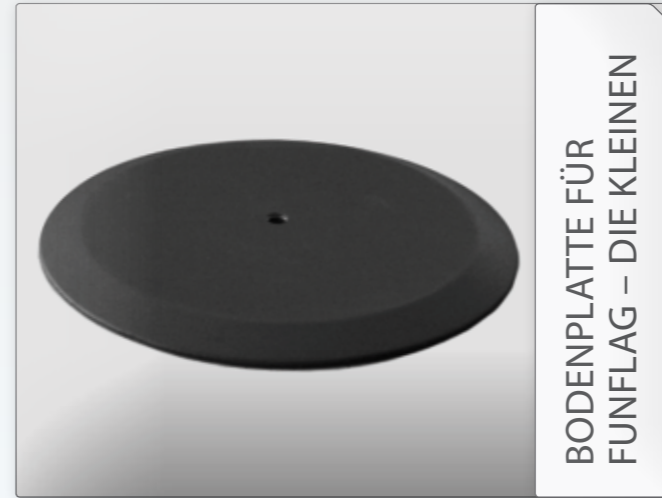

* BODENSTÄNDER

BETONSOCKEL

BETONSOCKEL 3-ARMIG

BODENPLATTE FÜR
FUNFLAG – DIE KLEINEN

KLAPP-
KREUZFUSS
(EINZELTEILE)

KLAPP-
KREUZFUSS

GREENSET

GREENSET