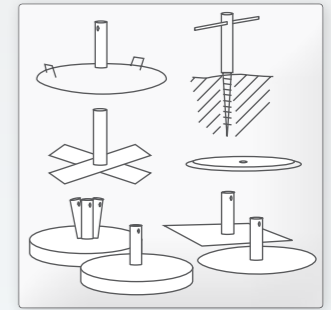

* BODENSTÄNDER

BETONSOCKEL

BETONSOCKEL 3-ARMIG

BODENPLATTE FÜR
FUNFLAG – DIE KLEINEN

KLAPP-
KREUZFUSS
(EINZELTEILE)

KLAPP-
KREUZFUSS

GREENSET

GREENSET