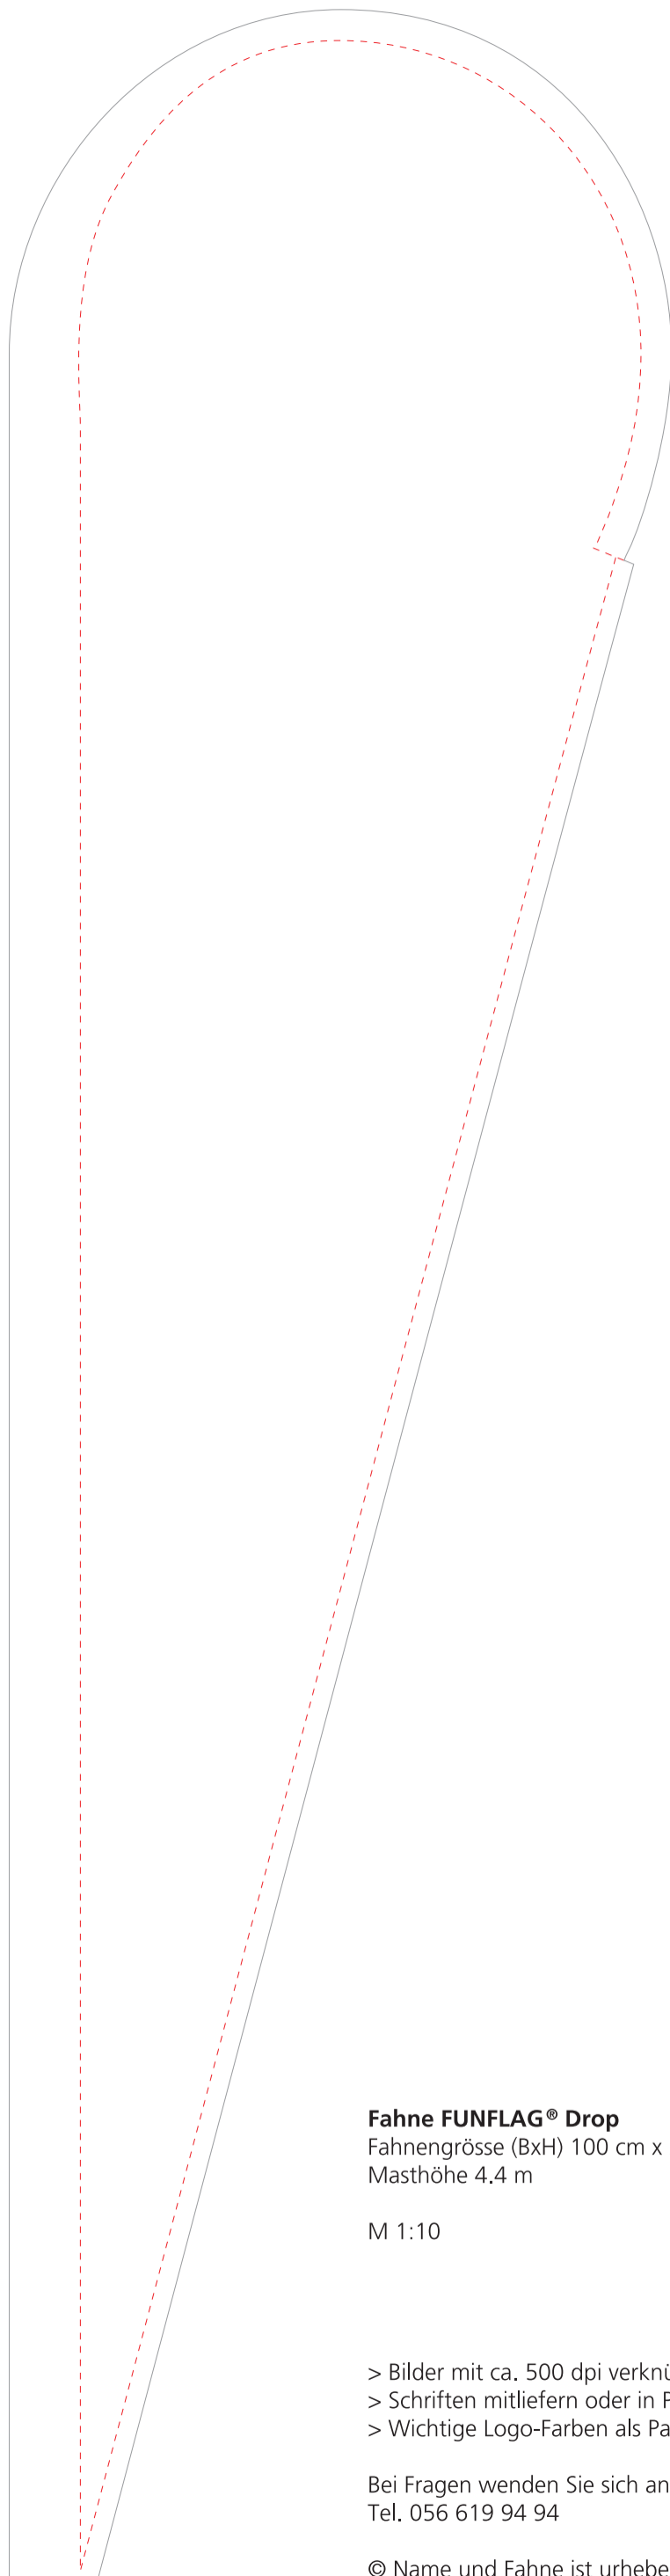

Fahne FUNFLAG® Drop

Fahnengröße (BxH) 100 cm x 265 cm

Masthöhe 3.2 m

M 1:10

- > Bilder mit ca. 500 dpi verknüpfen und offen mitliefern
- > Schriften mitliefern oder in Pfade umwandeln
- > Wichtige Logo-Farben als Pantone Coated definieren

Bei Fragen wenden Sie sich an CRAZYFLAG AG

Tel. 056 619 94 94

© Name und Fahne ist urheberrechtlich durch CRAZYFLAG AG geschützt.

Fahne FUNFLAG® Drop

Fahngrosse (BxH) 100 cm x 385 cm
Masthöhe 4.4 m

M 1:10

- > Bilder mit ca. 500 dpi verknüpfen und offen mitliefern
- > Schriften mitliefern oder in Pfade umwandeln
- > Wichtige Logo-Farben als Pantone Coated definieren

Bei Fragen wenden Sie sich an CRAZYFLAG AG
Tel. 056 619 94 94

© Name und Fahne ist urheberrechtlich durch CRAZYFLAG AG geschützt.

Fahne FUNFLAG® Drop

Fahnengröße (BxH) 100 cm x 505 cm
Masthöhe 5.6 m

M 1:10