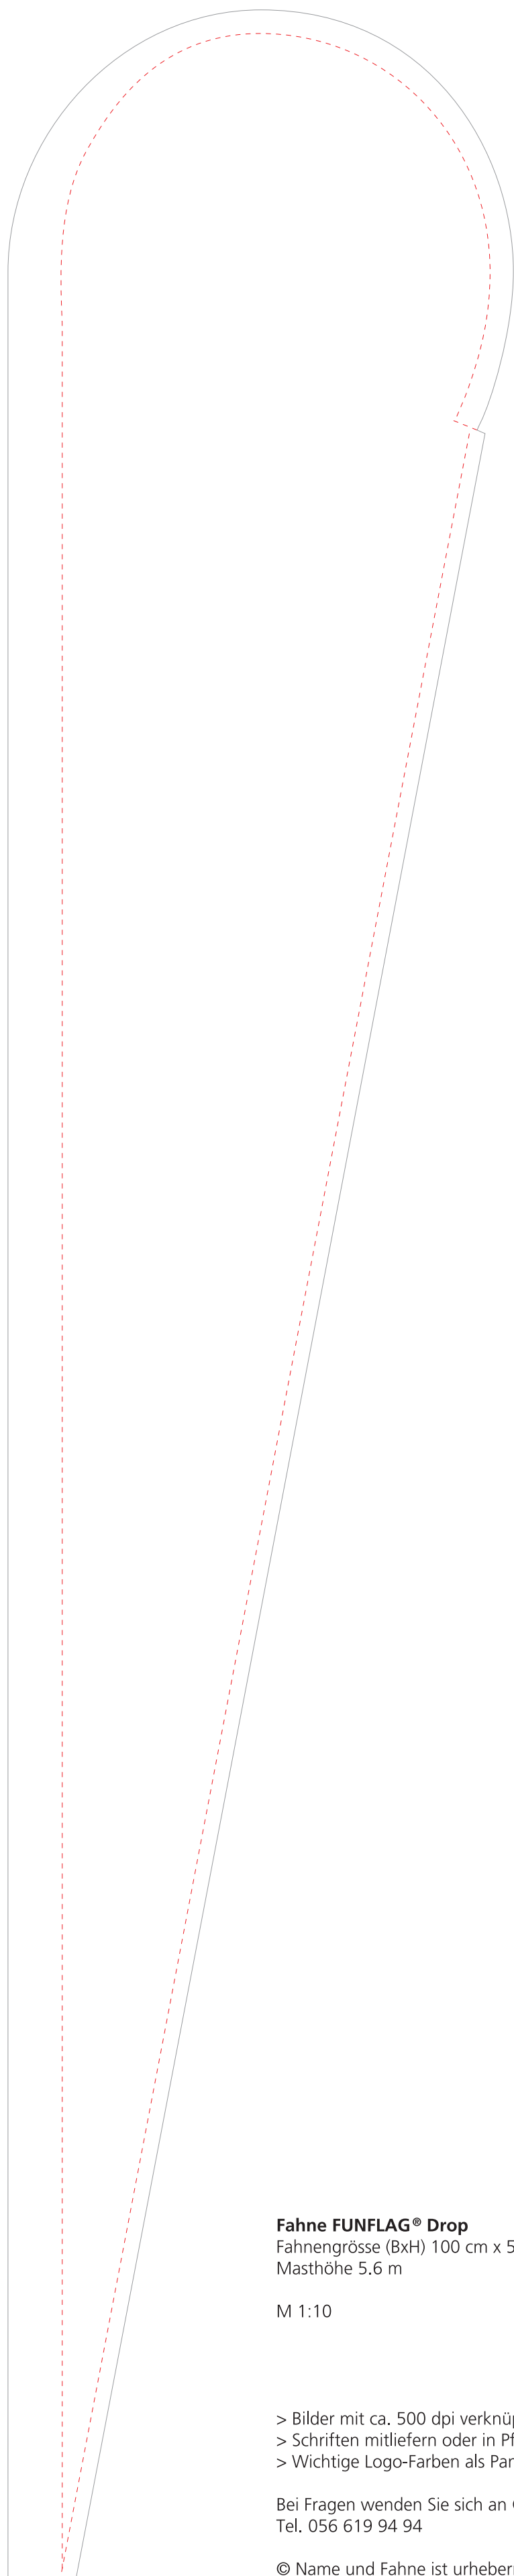

Fahne FUNFLAG® Drop

Fahnengröße (BxH) 100 cm x 265 cm

Masthöhe 3.2 m

M 1:10

- > Bilder mit ca. 500 dpi verknüpfen und offen mitliefern
- > Schriften mitliefern oder in Pfade umwandeln
- > Wichtige Logo-Farben als Pantone Coated definieren

Bei Fragen wenden Sie sich an CRAZYFLAG AG

Tel. 056 619 94 94

© Name und Fahne ist urheberrechtlich durch CRAZYFLAG AG geschützt.

Fahne FUNFLAG® Drop

Fahngrosse (BxH) 100 cm x 385 cm
Masthöhe 4.4 m

M 1:10

- > Bilder mit ca. 500 dpi verknüpfen und offen mitliefern
- > Schriften mitliefern oder in Pfade umwandeln
- > Wichtige Logo-Farben als Pantone Coated definieren

Bei Fragen wenden Sie sich an CRAZYFLAG AG
Tel. 056 619 94 94

© Name und Fahne ist urheberrechtlich durch CRAZYFLAG AG geschützt.

Fahne FUNFLAG® Drop

Fahnengröße (BxH) 100 cm x 505 cm
Masthöhe 5.6 m

M 1:10