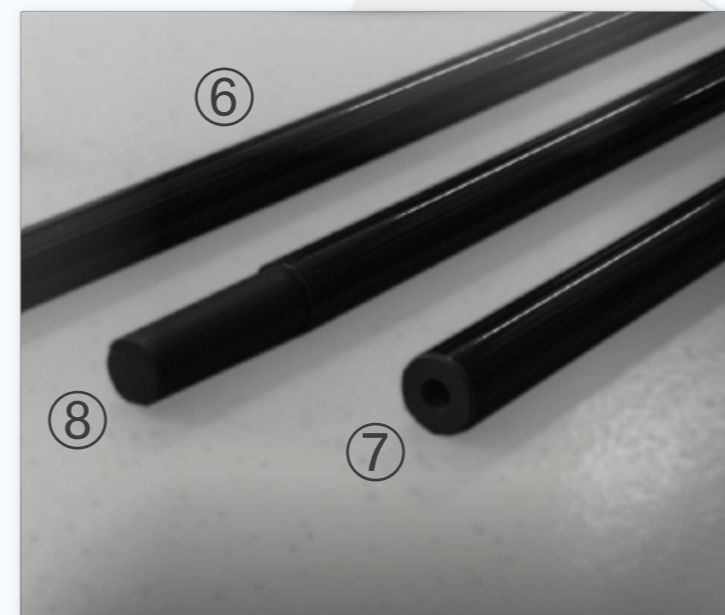

* SYSTEMTEILE FÜR FUNFLAG – DIE KLEINEN

- ① ALU-AUSLEGER FÜR FUNFLAG DROP
- ② ALU-AUSLEGER FÜR FUNFLAG JOKER
- ③ ALU-AUSLEGER FÜR FUNFLAG SUNNY UND ORBIT
- ④ BODENPLATTE (7.6 KG)
- ⑤ FLAGGE
- ⑥ STECKSTANGEN SCHWARZ LACKIERT
- ⑦ ABSCHLUSSZAPFEN MIT VERTIEFUNG ZUM EINSTECKEN VON AUSLEGER
- ⑧ VERBINDUNGSSTÜCK FÜR STECKSTANGEN