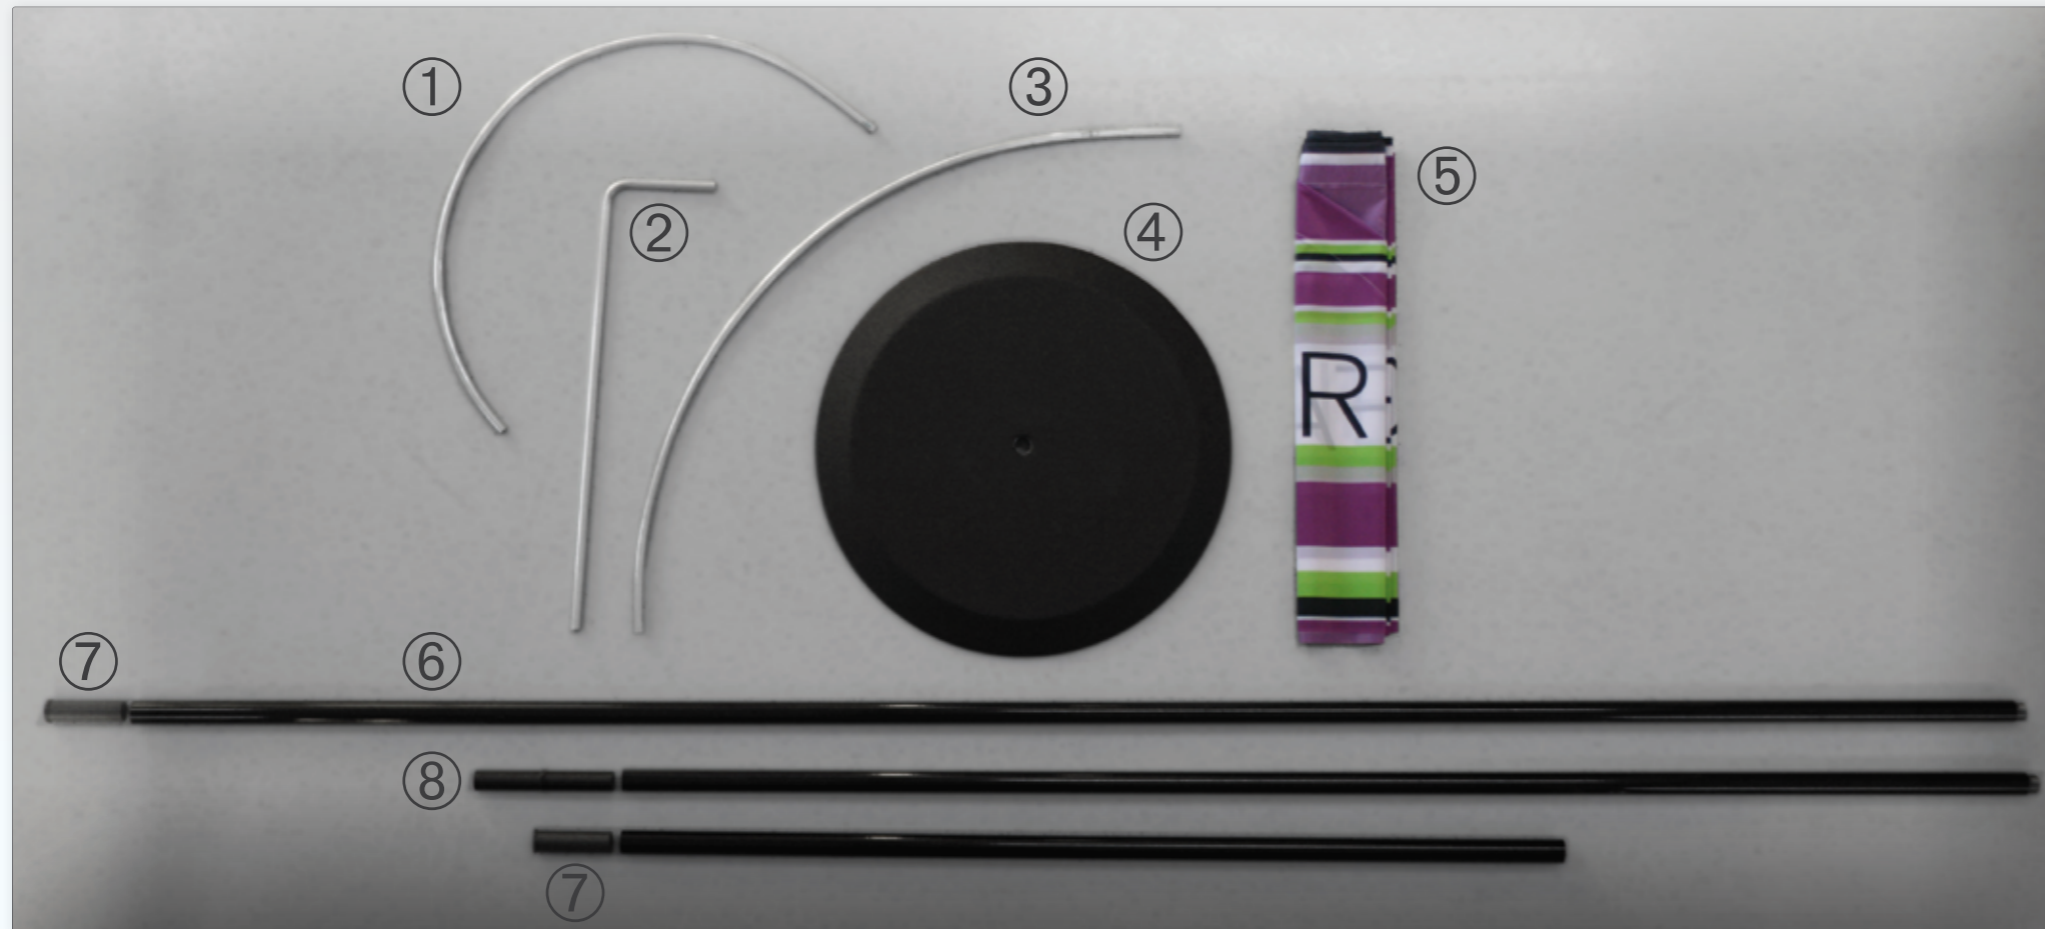

* SYSTEMTEILE FÜR FUNFLAG – DIE KLEINEN

- ① ALU-AUSLEGER FÜR FUNFLAG DROP
- ② ALU-AUSLEGER FÜR FUNFLAG JOKER
- ③ ALU-AUSLEGER FÜR FUNFLAG SUNNY UND ORBIT
- ④ BODENPLATTE (7.6 KG)
- ⑤ FLAGGE
- ⑥ STECKSTANGEN SCHWARZ LACKIERT
- ⑦ ABSCHLUSSZAPFEN MIT VERTIEFUNG ZUM EINSTECKEN VON AUSLEGER
- ⑧ VERBINDUNGSSTÜCK FÜR STECKSTANGEN

FUNFLAG DROP

FUNFLAG JOKER

FUNFLAG SUNNY

FUNFLAG ORBIT